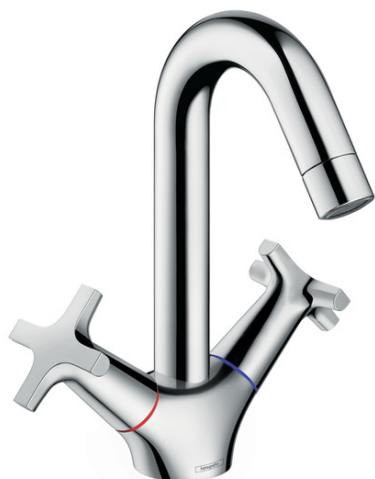

Logis Classic

Смеситель для раковины, с двумя рукоятками, LowPressure, без донного клапана

Поверхности : хром Артикулный номер: 71271000

Описание

Характеристики

- ComfortZone 150
- обычная струя
- расход воды: 4 л/мин
- без сливной арматуры
- подходит для проточных водонагревателей
- угол поворота излива 120°

Технология

Продукт

Чертеж

График расхода воды