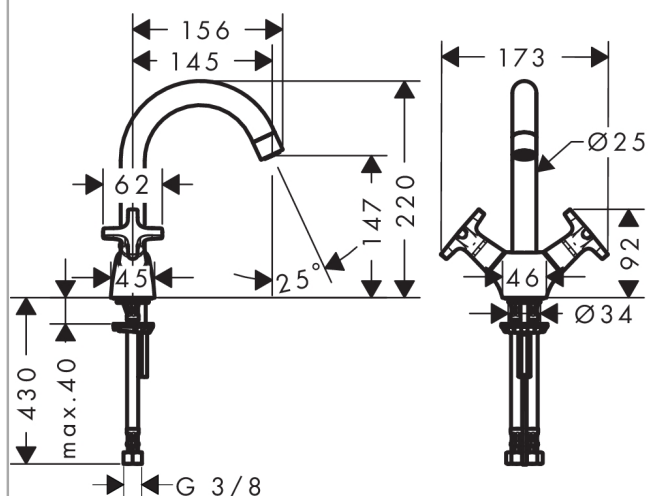

Logis Classic

Смеситель для раковины, с двумя рукоятками, LowPressure, без донного клапана

Поверхности : хром Артикулный номер: 71271000

Описание

Характеристики

- ComfortZone 150
- обычная струя
- расход воды: 4 л/мин
- без сливной арматуры
- подходит для проточных водонагревателей
- угол поворота излива 120°

Технология

Продукт

Чертеж

График расхода воды