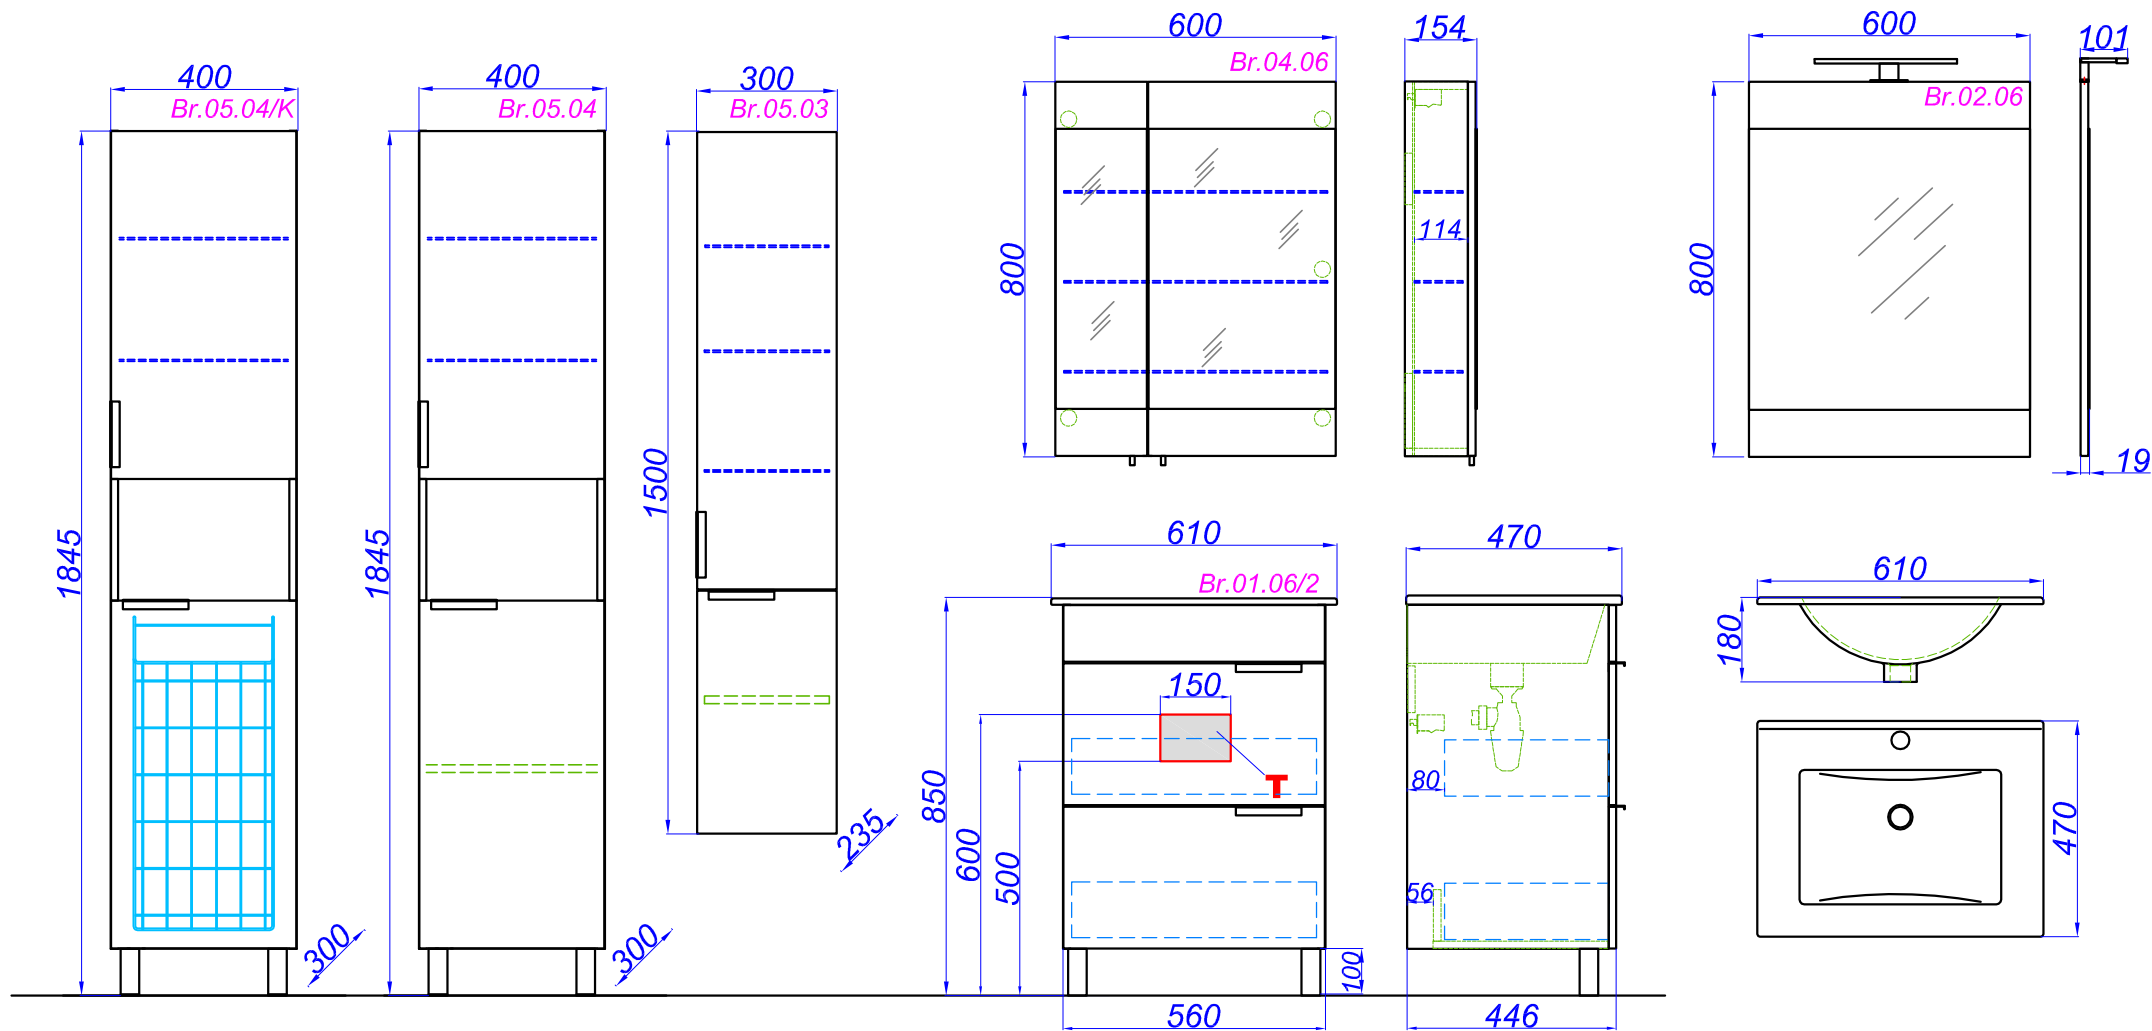

"Бриг 60 напольный 2 ящика"

T - место подвода воды и слив