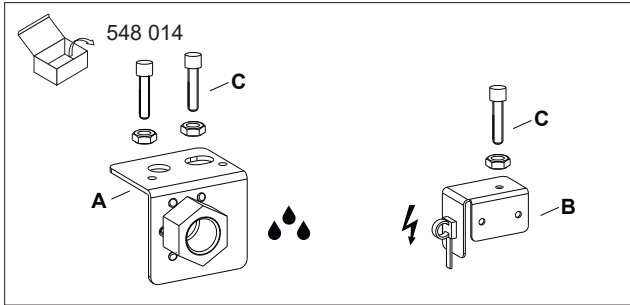

# Montageanleitung / Installation instructions

WC-Zubehör für Anschluss Dusch-WC Duravit SensoWash Artikel-Nr. 548 014

WC-accessory for connection shower-WC Duravit SensoWash Article no. 548 014

Geeignet für  
Suitable for

MEPA-VariVIT

- 511 103
- 511 104
- 514 101
- 514 102
- 514 801
- 514 806

Anschlussbild  
Wiring diagram

Wasseranschluss / Elektroanschluss  
Mains water supply / Electrical connection

**MEPA – Pauli und Menden GmbH**