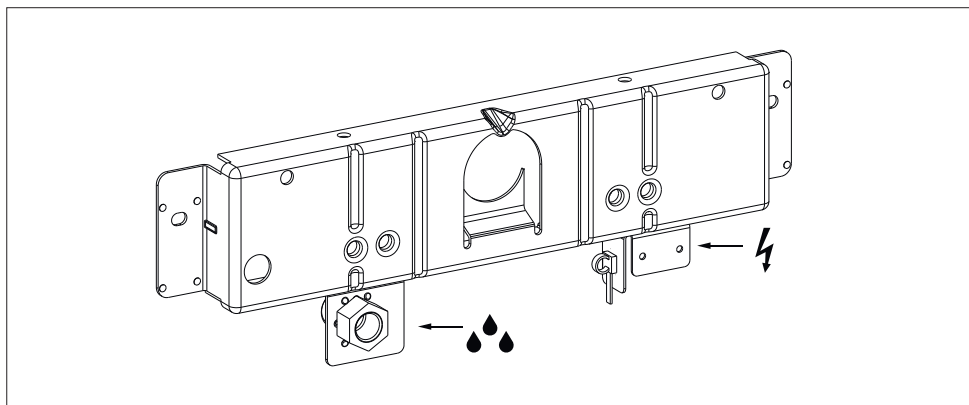

MEPA-VariVIT

- 511 103
- 511 104
- 514 101
- 514 102
- 514 801
- 514 806

Anschlussbild  
Wiring diagram

Wasseranschluss / Elektroanschluss  
Mains water supply / Electrical connection

**MEPA – Pauli und Menden GmbH**