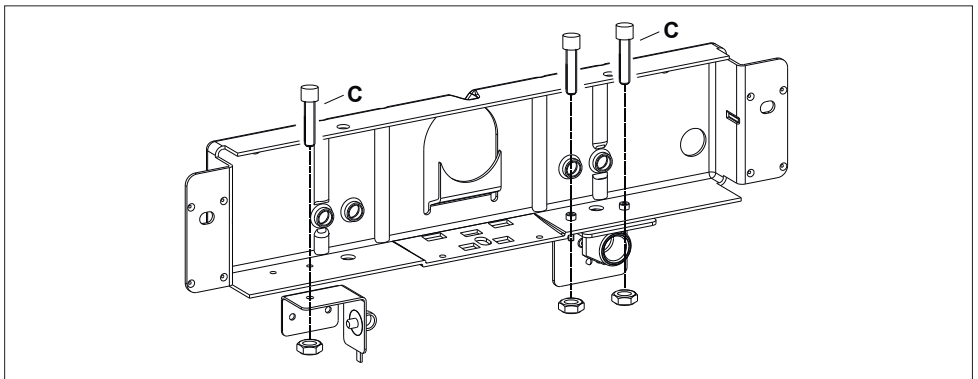

# Montageanleitung / Installation instructions

WC-Zubehör für Anschluss Dusch-WC Duravit SensoWash Artikel-Nr. 548 014

WC-accessory for connection shower-WC Duravit SensoWash Article no. 548 014

Geeignet für  
Suitable for

MEPA-VariVIT

- 511 103
- 511 104
- 514 101
- 514 102
- 514 801
- 514 806

Anschlussbild  
Wiring diagram

Wasseranschluss / Elektroanschluss  
Mains water supply / Electrical connection

**MEPA – Pauli und Menden GmbH**