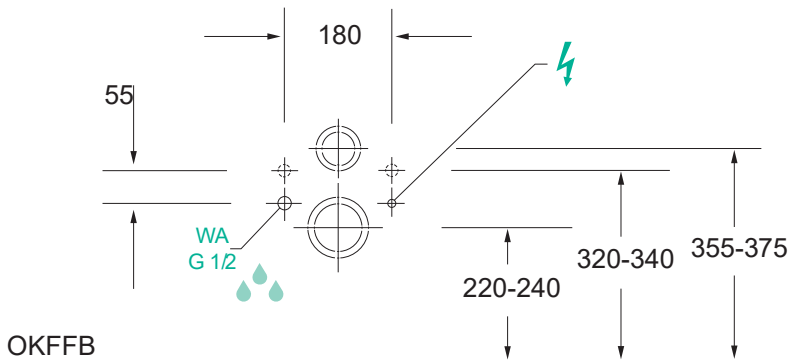

# Montageanleitung / Installation instructions

WC-Zubehör für Anschluss Dusch-WC Duravit SensoWash Artikel-Nr. 548 014

WC-accessory for connection shower-WC Duravit SensoWash Article no. 548 014

Geeignet für  
Suitable for

MEPA-VariVIT

- 511 103
- 511 104
- 514 101
- 514 102
- 514 801
- 514 806

Anschlussbild  
Wiring diagram

Wasseranschluss / Elektroanschluss  
Mains water supply / Electrical connection

**MEPA – Pauli und Menden GmbH**