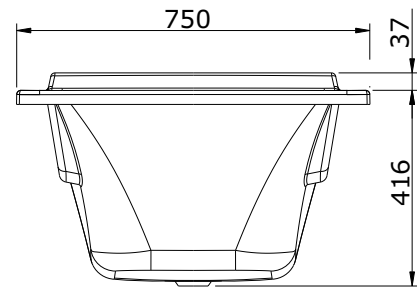

série: Easy

descrição: banheira 170x75

sanindusa®

código: 806900

revisão: 00

MEDIDA DE  
APLICAÇÃO  
RECOMENDADA  
PELA SANINDUSA

Os produtos apresentados seguem especificações técnicas internas da SANINDUSA.  
As dimensões são meramente indicativas.