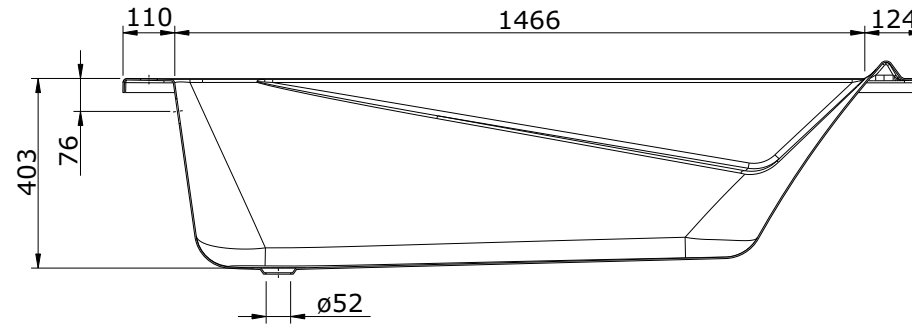

série: Easy

descrição: banheira 170x75

sanindusa®

código: 806900

revisão: 00

MEDIDA DE  
APLICAÇÃO  
RECOMENDADA  
PELA SANINDUSA

Os produtos apresentados seguem especificações técnicas internas da SANINDUSA.  
As dimensões são meramente indicativas.

Reservamos o direito de fazer alterações técnicas que permitam melhorar a funcionalidade dos nossos produtos, sem aviso prévio.

The presented products follow technical specifications from SANINDUSA.

The dimensions of the pieces are merely a reference.