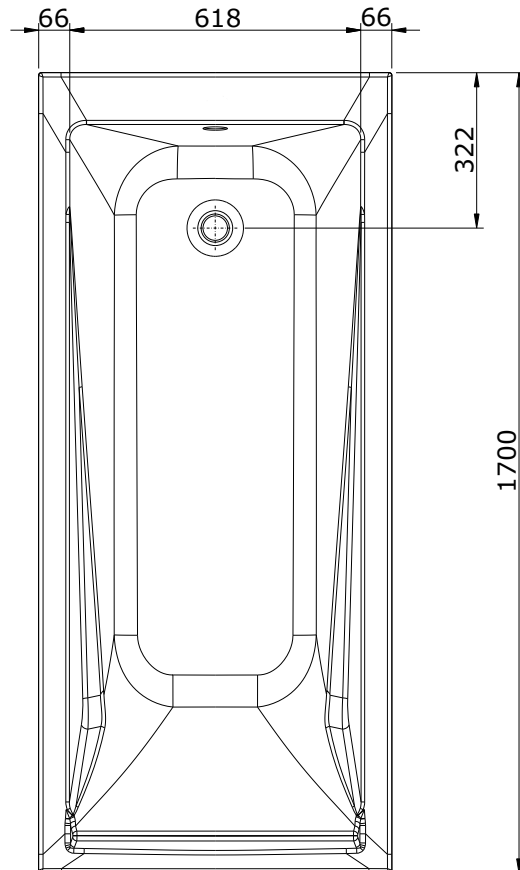

série: Easy

descrição: banheira 170x75

sanindusa®

código: 806900

revisão: 00

MEDIDA DE  
APLICAÇÃO  
RECOMENDADA  
PELA SANINDUSA

Os produtos apresentados seguem especificações técnicas internas da SANINDUSA.  
As dimensões são meramente indicativas.