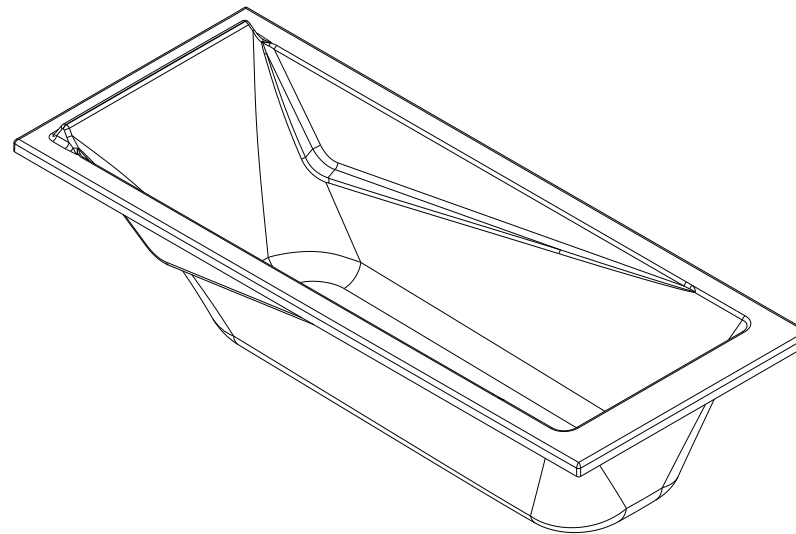

série: Easy

descrição: banheira 170x75

sanindusa®

código: 806900

revisão: 00

MEDIDA DE  
APLICAÇÃO  
RECOMENDADA  
PELA SANINDUSA

Os produtos apresentados seguem especificações técnicas internas da SANINDUSA.  
As dimensões são meramente indicativas.