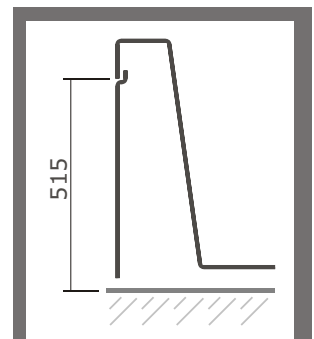

série: Easy

descrição: banheira 170x75

sanindusa®

código: 806900

revisão: 00

MEDIDA DE  
APLICAÇÃO  
RECOMENDADA  
PELA SANINDUSA

Os produtos apresentados seguem especificações técnicas internas da SANINDUSA.  
As dimensões são meramente indicativas.