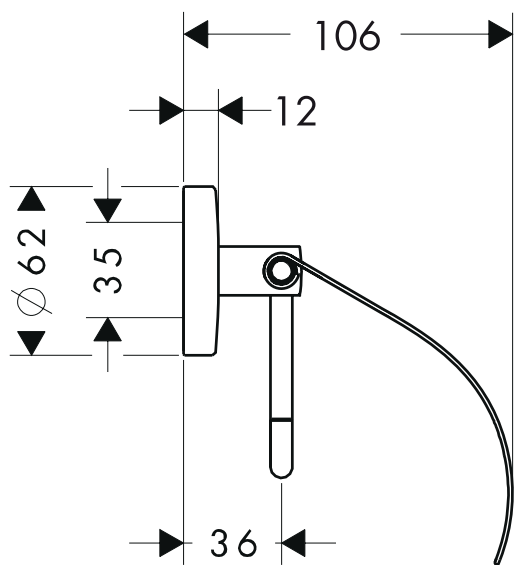

## Papierrollenhalter 40523XXX

hansgrohe