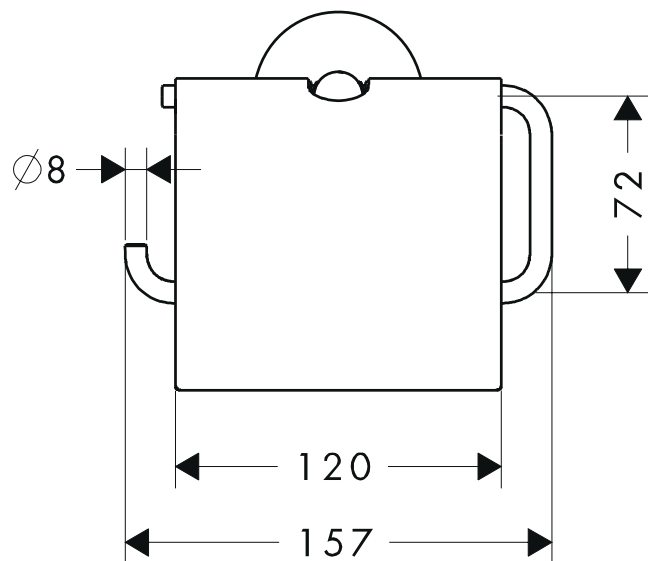

## Papierrollenhalter 40523XXX

hansgrohe