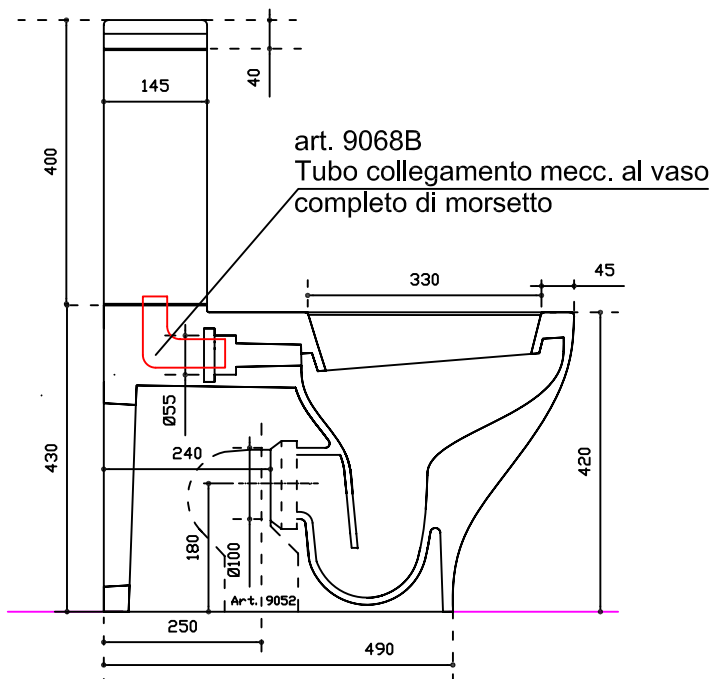

Art. 7217 Vaso monoblocco universale serie Eden cm 66

Art. 7218 cassetta ceramica da combinarsi con mecc. doppio flusso art. 9010

Vista dall'alto

Vista posteriore

Vista laterale

Vista laterale