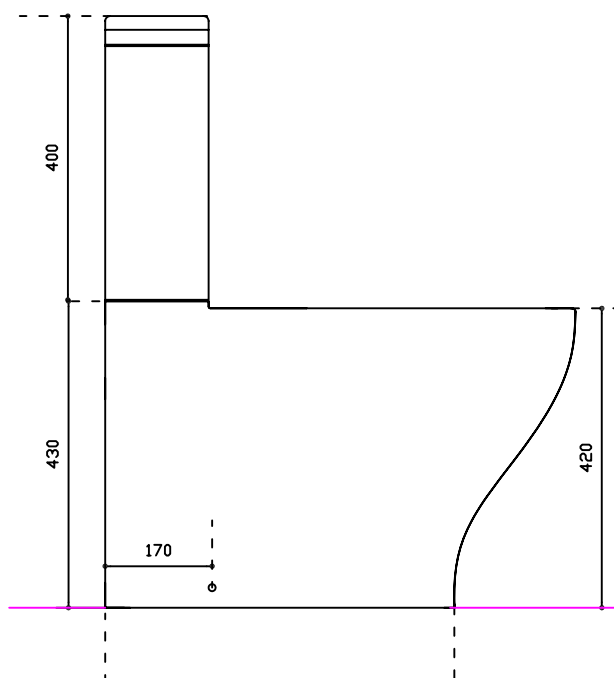

Art. 7217 Vaso monoblocco universale serie Eden cm 66

Art. 7218 cassetta ceramica da combinarsi con mecc. doppio flusso art. 9010

Vista dall'alto

Vista posteriore

Vista laterale

Vista laterale