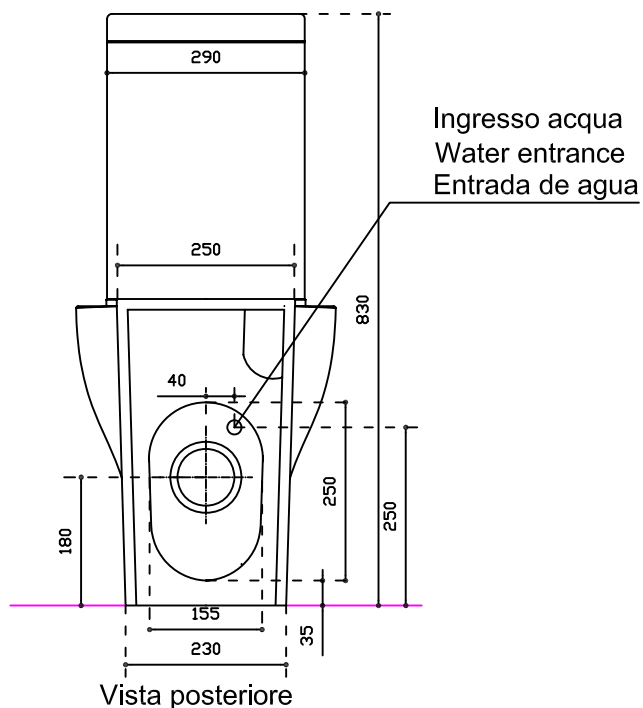

Art. 7217 Vaso monoblocco universale serie Eden cm 66

Art. 7218 cassetta ceramica da combinarsi con mecc. doppio flusso art. 9010

Vista dall'alto

Vista posteriore

Vista laterale

Vista laterale