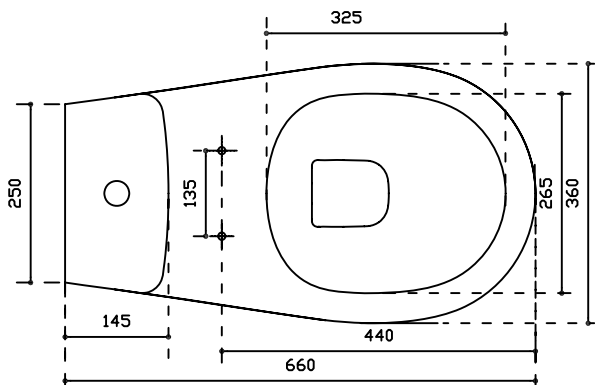

Art. 7217 Vaso monoblocco universale serie Eden cm 66

Art. 7218 cassetta ceramica da combinarsi con mecc. doppio flusso art. 9010

Vista dall'alto

Vista posteriore

Vista laterale

Vista laterale