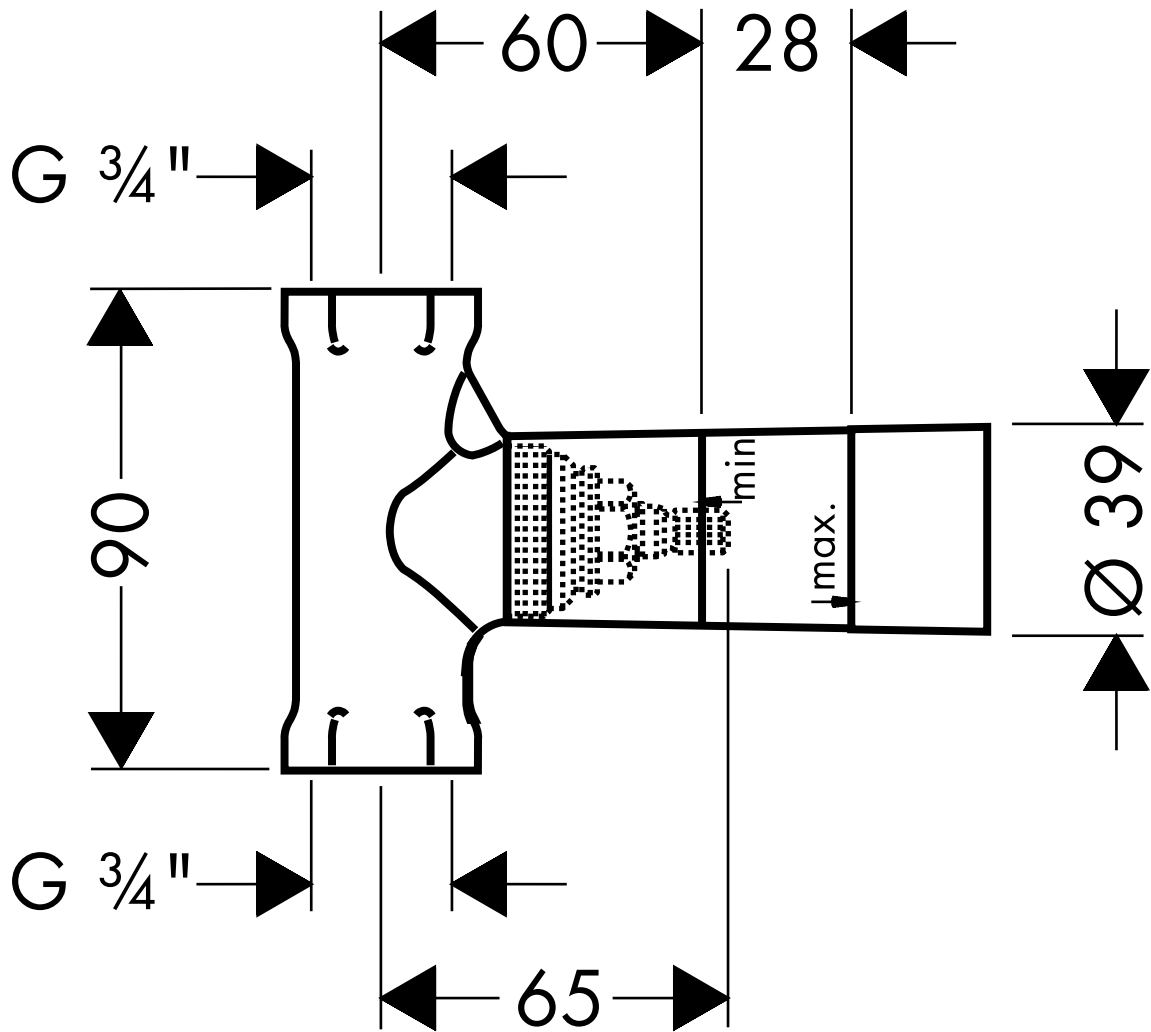

HANSGROHE

Absperrventil Grundkörper DN20 Spindel
15970

hansgrohe

AXOR | PHARO