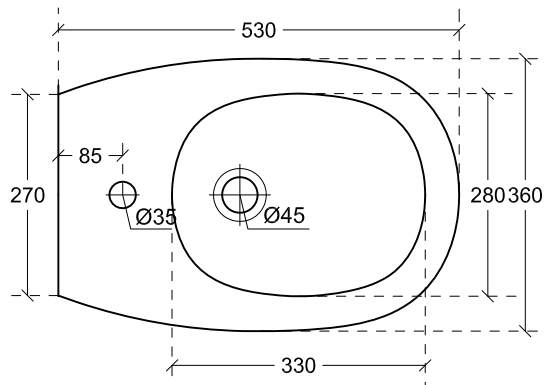

## Italy

Serie EDEN

Art. 7216

Bidet sospeso monoforo.

Wall-hung bidet, one hole.

Bidet suspendido 1 orificio.

Vista dall'alto  
Top View  
Vista desde arriba  
Vue du haut

Vista laterale  
Lateral View  
Vista lateral  
Vue latérale

Vista frontale  
Frontal View  
Vista frontal  
Vue frontale

Vista posteriore  
Rear View  
Vista Posterior  
Vue arrière

Sezione  
Section  
Sección  
Section

**Galassia S.p.a.**

Zona Industriale Loc. Pantalone  
01030 Corchiano (VT) - Italia  
www.ceramicagalassia.com