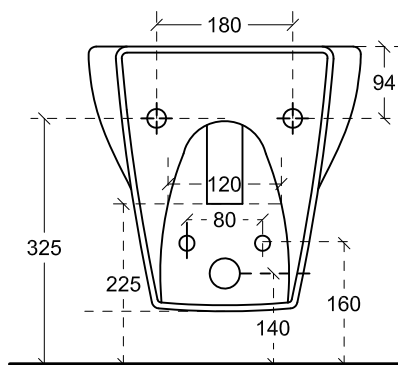

## Italy

Serie EDEN

Art. 7216

Bidet sospeso monoforo.

Wall-hung bidet, one hole.

Bidet suspendido 1 orificio.

Vista dall'alto  
Top View  
Vista desde arriba  
Vue du haut

Vista laterale  
Lateral View  
Vista lateral  
Vue latérale

Vista frontale  
Frontal View  
Vista frontal  
Vue frontale

Vista posteriore  
Rear View  
Vista Posterior  
Vue arrière

Sezione  
Section  
Sección  
Section

**Galassia S.p.a.**

Zona Industriale Loc. Pantalone  
01030 Corchiano (VT) - Italia  
www.ceramicagalassia.com