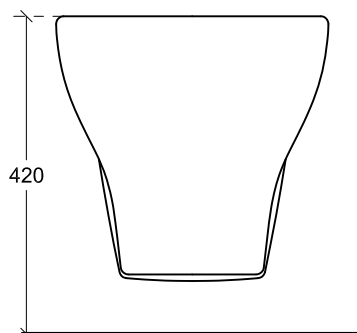

## Italy

Serie EDEN

Art. 7216

Bidet sospeso monoforo.

Wall-hung bidet, one hole.

Bidet suspendido 1 orificio.

Vista dall'alto  
Top View  
Vista desde arriba  
Vue du haut

Vista laterale  
Lateral View  
Vista lateral  
Vue latérale

Vista frontale  
Frontal View  
Vista frontal  
Vue frontale

Vista posteriore  
Rear View  
Vista Posterior  
Vue arrière

Sezione  
Section  
Sección  
Section

**Galassia S.p.a.**

Zona Industriale Loc. Pantalone  
01030 Corchiano (VT) - Italia  
www.ceramicagalassia.com