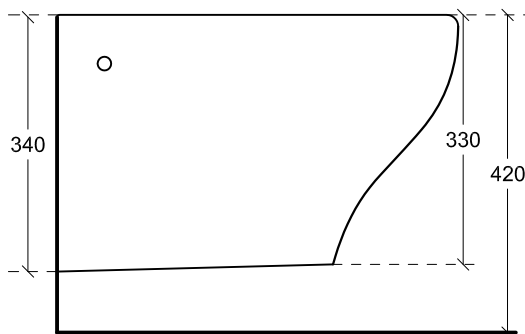

## Italy

Serie EDEN

Art. 7216

Bidet sospeso monoforo.

Wall-hung bidet, one hole.

Bidet suspendido 1 orificio.

Vista dall'alto  
Top View  
Vista desde arriba  
Vue du haut

Vista laterale  
Lateral View  
Vista lateral  
Vue latérale