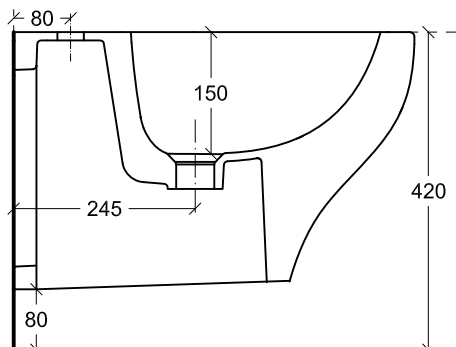

## Italy

Serie EDEN

Art. 7216

Bidet sospeso monoforo.

Wall-hung bidet, one hole.

Bidet suspendido 1 orificio.

Vista dall'alto  
Top View  
Vista desde arriba  
Vue du haut

Vista laterale  
Lateral View  
Vista lateral  
Vue latérale

Vista frontale  
Frontal View  
Vista frontal  
Vue frontale

Vista posteriore  
Rear View  
Vista Posterior  
Vue arrière

Sezione  
Section  
Sección  
Section

**Galassia S.p.a.**

Zona Industriale Loc. Pantalone  
01030 Corchiano (VT) - Italia  
www.ceramicagalassia.com