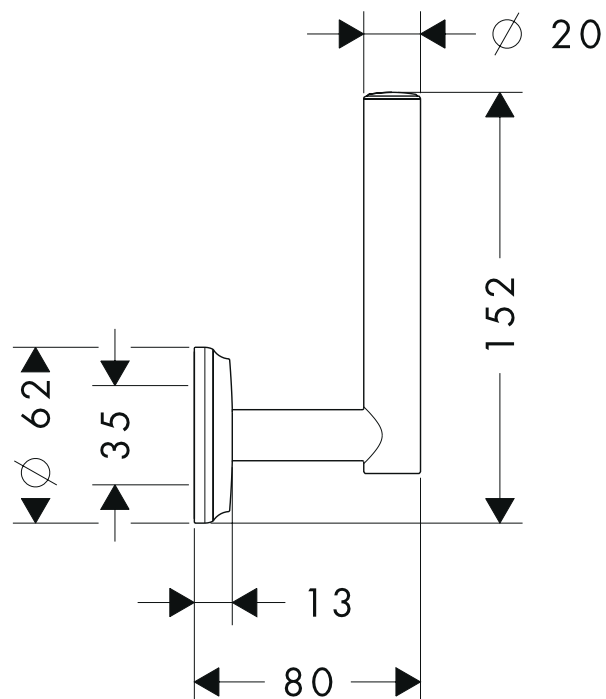

# HANSGROHE Logis Classic

Ersatzpapierhalter  
41617XXX

hansgrohe